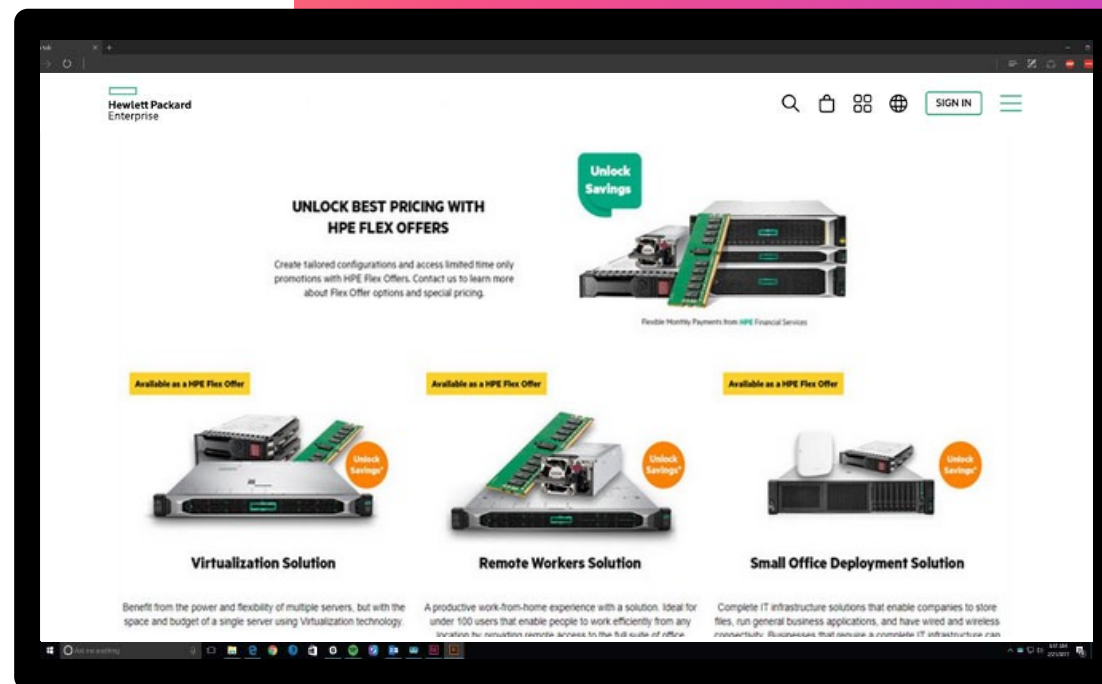

HPE Flex Offers página web

Añade una página de Ofertas HPE Flex a tu sitio web que se actualice automáticamente para reflejar las ofertas actuales.

Para añadir la página HPE Flex Offers:

1. 1 | Ingresa al [HPE Partner Portal](#).
2. 2 | Ir a Herramientas > Mercado y Venta > Sindicación de Campañas Web.
3. 3 | Copia el código iframe y colócalo en tu sitio web.

Ya está. Tu sitio web obtendrá una página de Ofertas Flex de HPE, de forma gratuita.

Accede al Manual práctico HPE para PYMES de tu región:

- Edición [LATAM](#)

Más información en [HPE Seismic Pequeña y Mediana Empresa- Briefcase de Ventas](#).